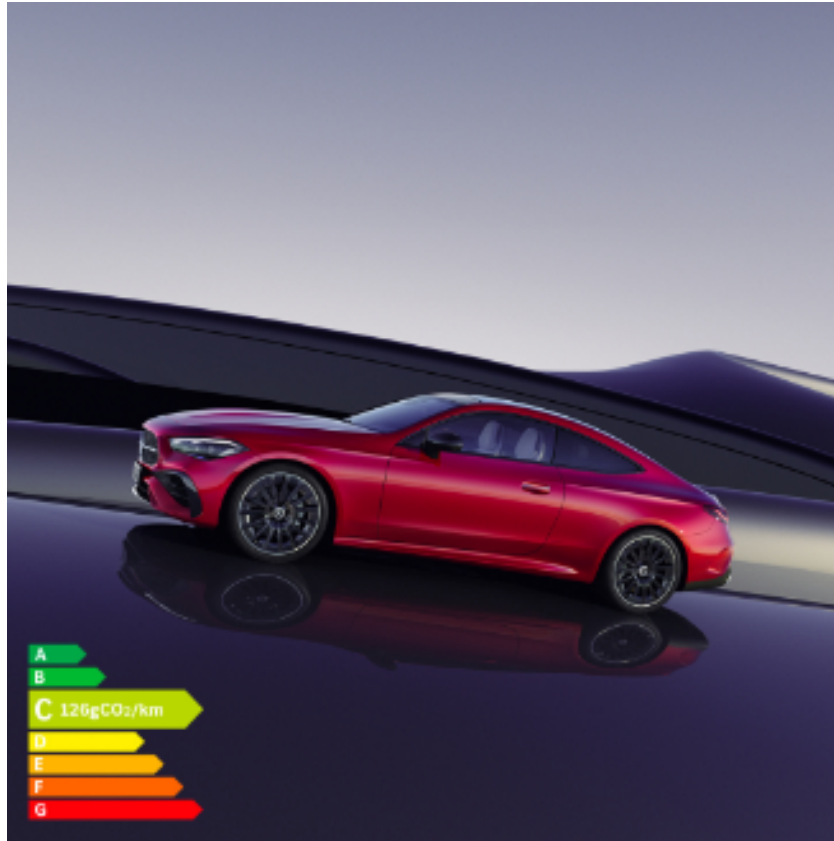

# Nouveau Mercedes CLE Coupé

Le 7 mai 2024 - Nouveauté

Découvrez le nouveau Mercedes CLE coupé, l'essence même de la sportivité Mercedes-Benz dans un design élégant.

Sécurité, confort et technologie de pointe sont les mots clés du nouveau modèle !

Personnalisez son intérieur, ajustez les éclairages d'ambiance comme vous le souhaitez parmi 64 couleurs disponibles.

Profitez de 4 places pour un confort maximal et d'une capacité de chargement de 420L.

Disponible en motorisation Hybride Rechargeable et Thermique. Essayez le dès maintenant > [En savoir plus](#)

PS : En option, profitez de la fonction massage à 7 zones.

Au quotidien, prenez les transports en commun #SeDéplacerMoinsPolluer